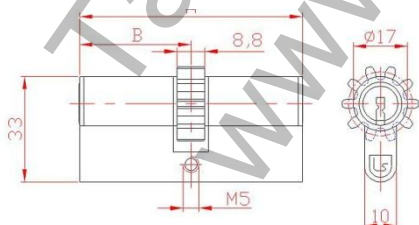

Ключалка Codkey секретна със зъбно колело Z13, ямкова 5
ключа 30/60 БДС, никел

Размери:

A	65	70	70	75	75	80	80	80	85	85	85	90	90	90	95	95	95	100	100	100	105
B	30	30	35	30	35	30	35	40	30	40	35	30	40	45	30	35	40	30	40	50	30

- Ключалка двустранна със секрет 1102.10 кодиран в

система Codkey, зъбно колело Z10, размер 80/40, покритие сатен

Приложимост:

Ключалка двустранна със зъбно колело **Z10** се прилага за двустранни секретни брави, при необходимост от плавност и надеждност на заключващата система.

Зъбно колело Z10

Ключалка двустранна със зъбно колело **Z13** се прилага се за брави с четиристранно заключване. Притежава висока степен на секретност и компютърно избран код.

Зъбно колело Z13

При нормално кодиране ключалките се изпълняват със секрет с 15 кодиращи пина. Кодирането е компютърно в системи **Codkey** или **Locksys**. Висока степен на секретност, възможност за **Мастер система**. Имат сертификат от международна сертификационна лаборатория